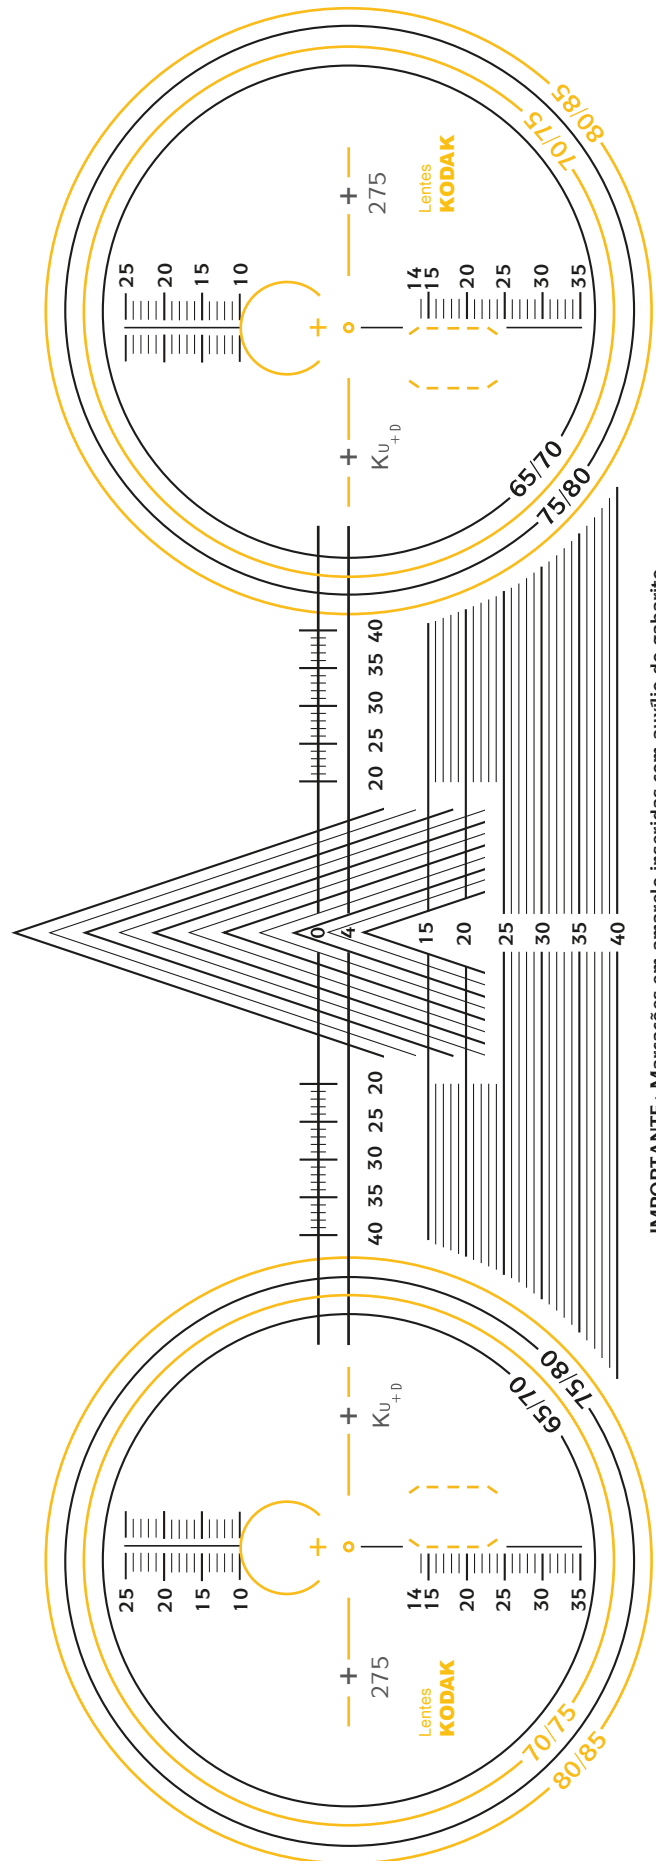

Lentes KODAK

IMPORTANTE: Marcações em amarelo inseridas com auxílio do gabarito.

+ Cruz que simboliza a altura de montagem • Ponto de conferência do prisma