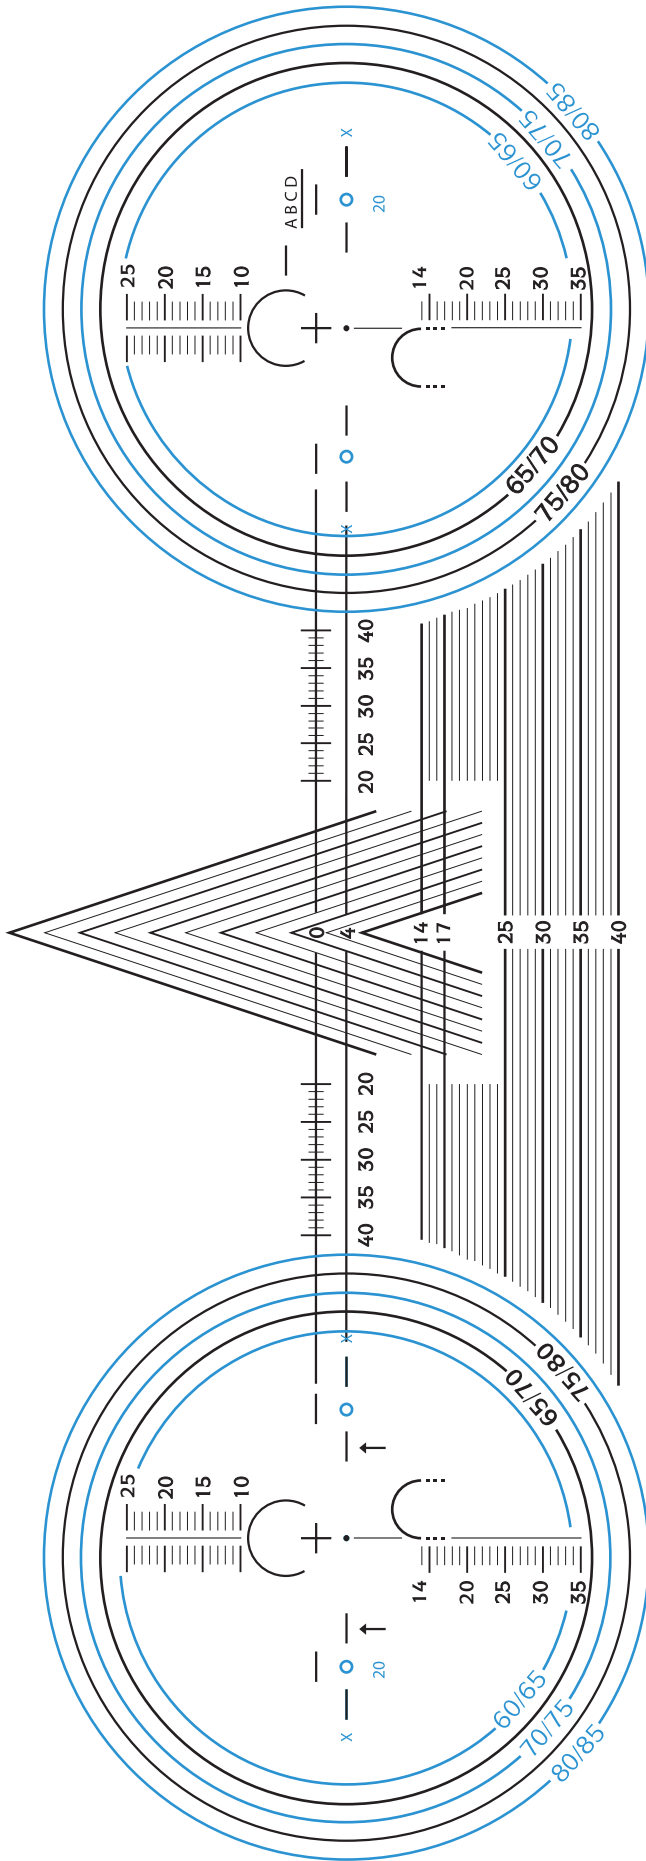

Varilux®

Lentes KODAK

IMPORTANTE: Marcações em amarelo inseridas com auxílio do gabarito.

+ Cruz que simboliza a altura de montagem • Ponto de conferência do prisma